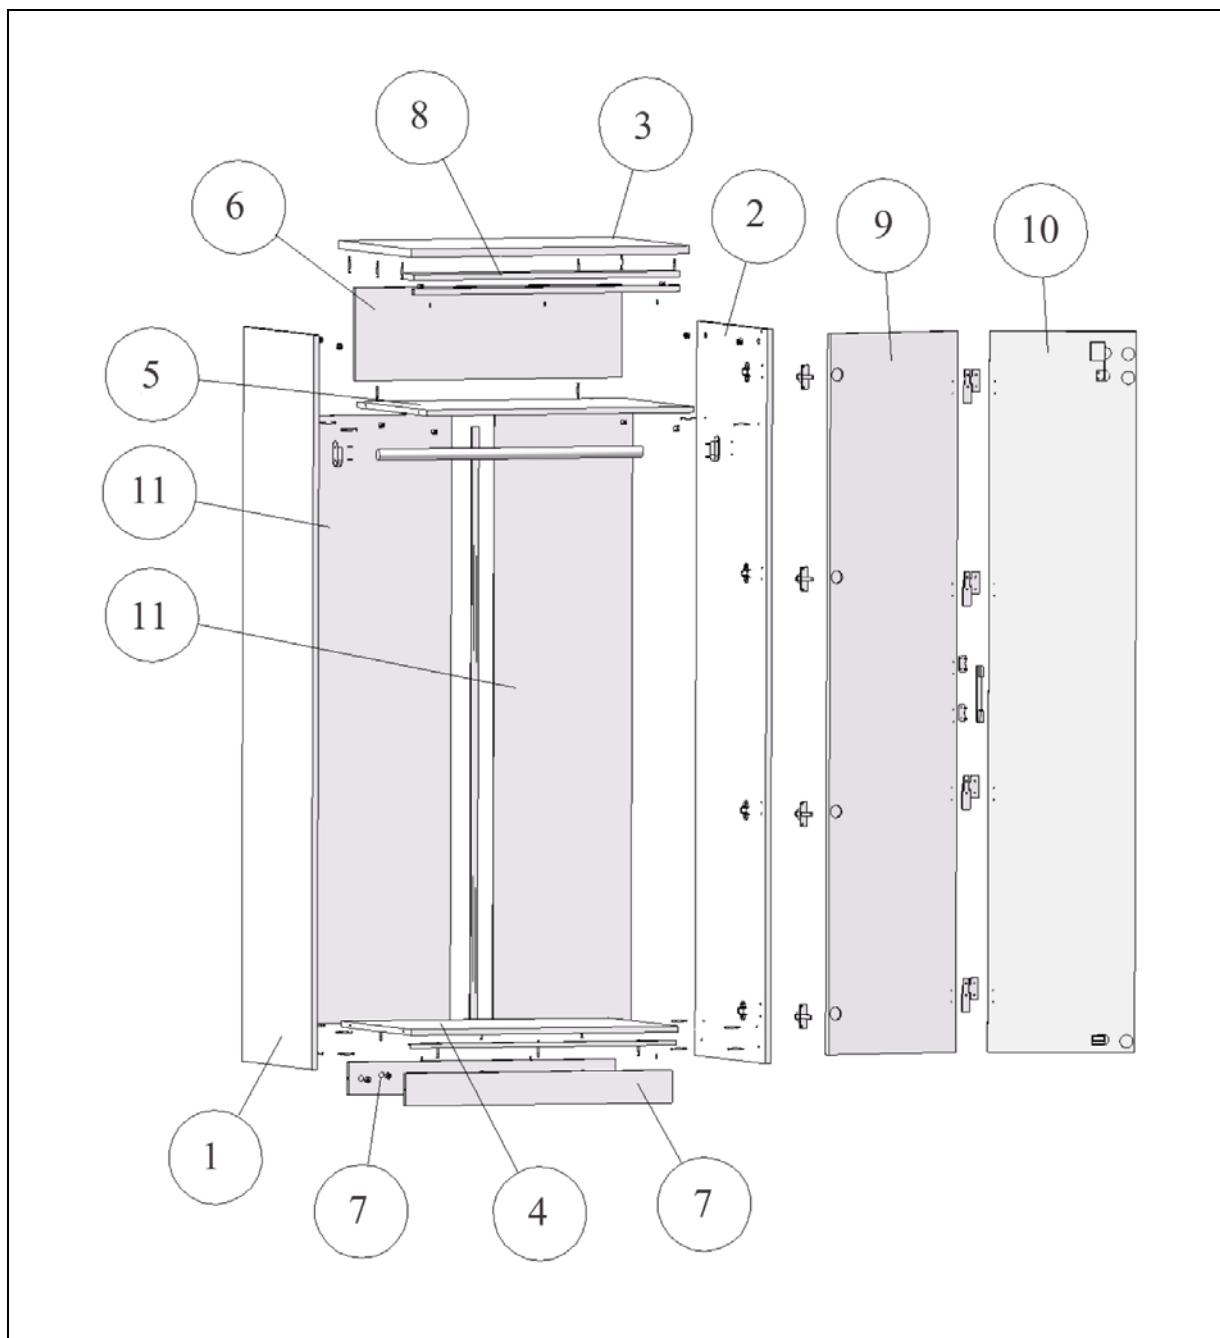

## Схема сборки шкафа ШП2

### Комплект деталей

Позиция	Наименование	Размеры	Кол-во
1	Бок левый	1974x550	1
2	Бок правый	1974x550	1
3	Верх	796x576	1
4	Низ	764x550	1
5	Полка	764x550	1
6	Монтажка	764x250	1
7	Планка	764x88	2
8	Планка	764x88	1
9	Фасад	1938x396	1
10	Фасад	1938x396	1
11	Стенка задняя	1636x396	2

### Комплект фурнитуры

Наименование	Кол-во
Стяжка эксцентрик	28
Заглушка стяжки эксцентрик	8
Петля Hettich	4
Hettich система Wing Line 770	1
Ручка	1
Монтажная планка для ручки	1
Ключ шестигранный	1
Штапик соединительный	1
Штангодержатель	2
Штанга	1
Оконечник пластмассовый	4
Шуруп 4,0x13	44
Шуруп 4,0x25	3
Гвозди	40