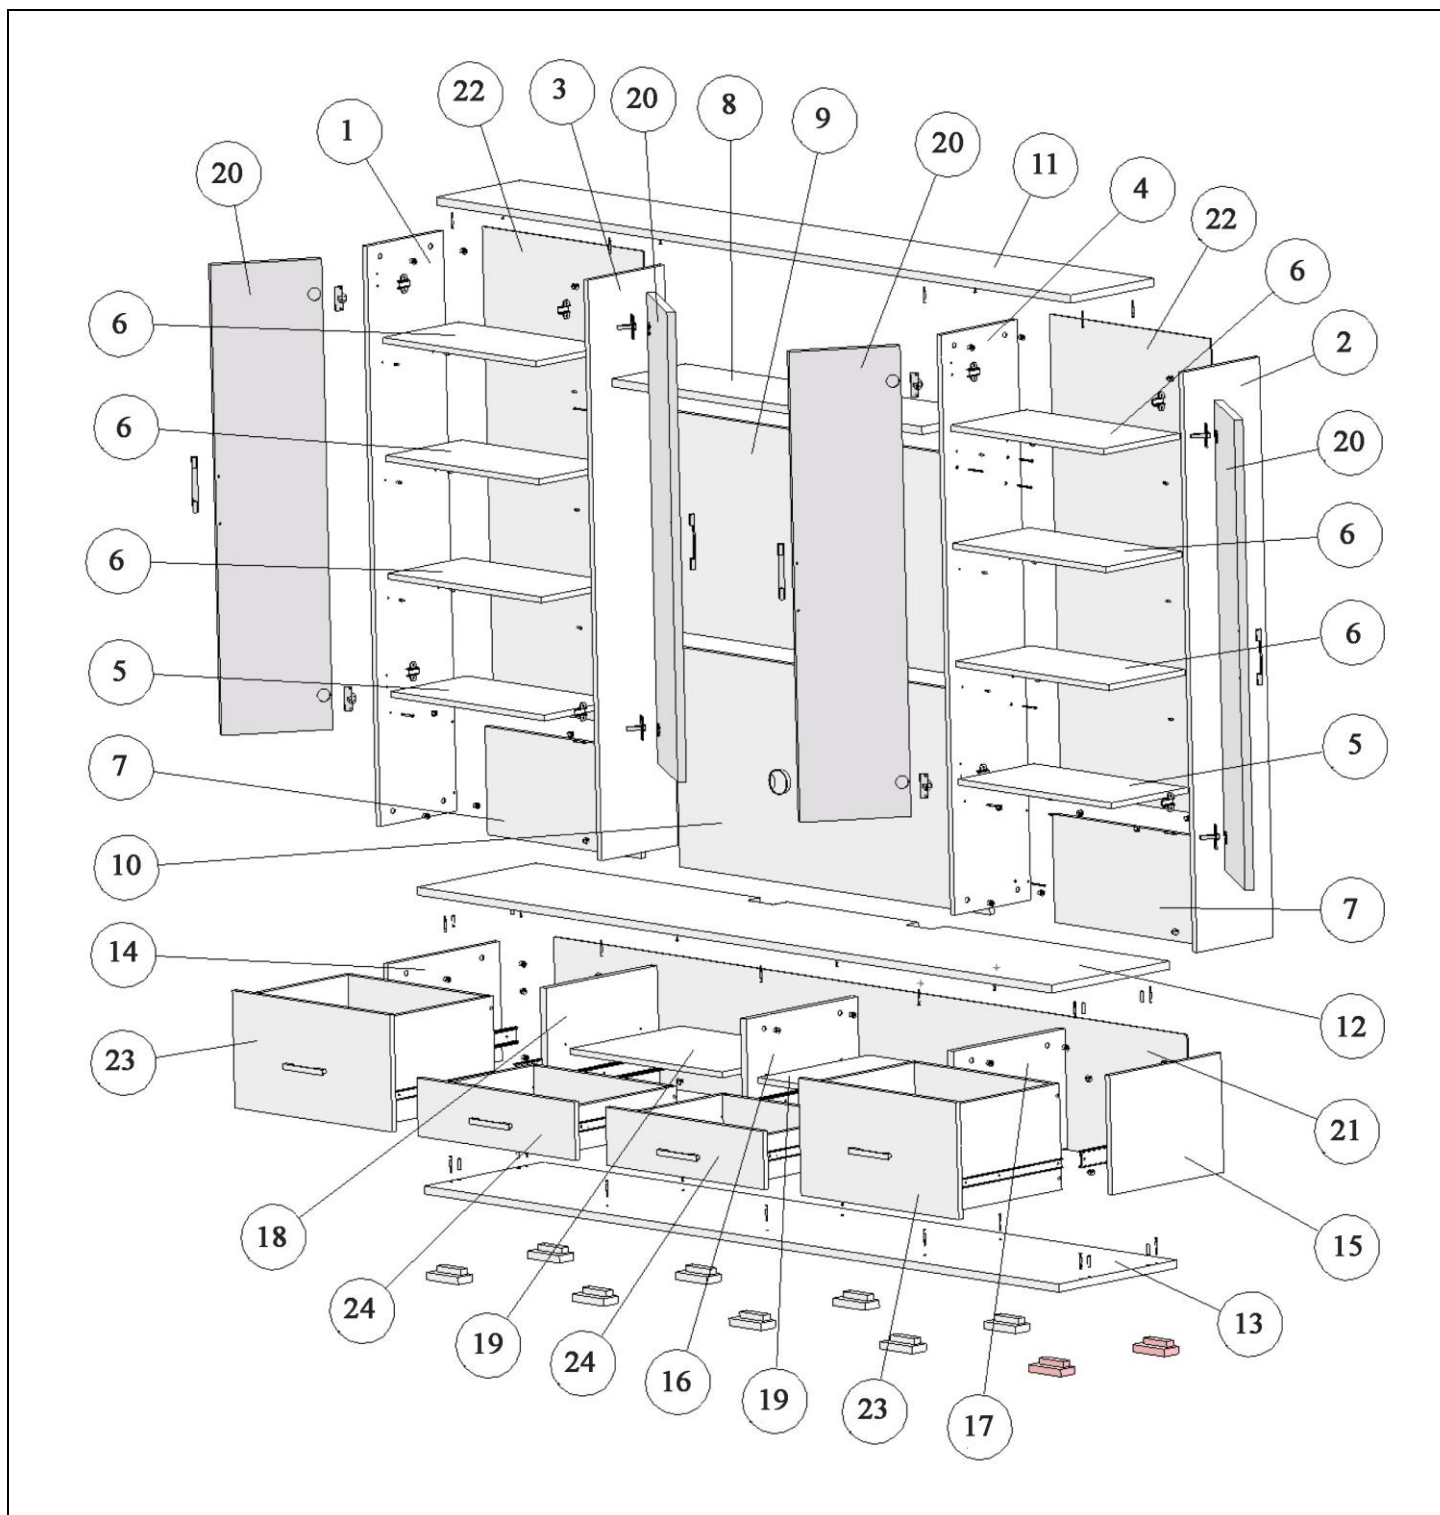

Кинозал

Инструкция по сборке

Схема сборки кинозала

Комплект деталей

Позиция	Наименование	Размеры	Кол-во
1	Бок левый	1574x290	1
2	Бок правый	1574x290	1
3	Бок левый внутренний	1574x290	1
4	Бок правый внутренний	1574x290	1
5	Полка	580x190	2
6	Полка	580x190	6
7	Монтажка	580x294	2
8	Полка верхняя	1172x280	1
9	Монтажка	1172x598	1
10	Монтажка	1172x598	1
11	Верх	2396x316	1
12	Верх тумбы	2396x450	1
13	Низ тумбы	2396x450	1
14	Ребро крайнее левое	324x424	1
15	Ребро крайнее правое	324x424	1
16	Ребро среднее	324x424	1
17	Ребро правое	324x424	1
18	Ребро левое	324x424	1
19	Полка тумбы	575x422	2
20	Фасад	1276x303	4
21	Стенка задняя	2392x364	1
22	Стенка задняя	1298x608	2
23	Ящик		2
24	Ящик		2
Ящик			
1	Левый бок ящика	400x288	1
2	Правый бок ящика	400x288	1
3	Монтажка ящика	516x288	2
4	Дно ящика	523x375	1
5	Фасад ящика	595x318	1
Ящик			
1	Левый бок ящика	400x120	1
2	Правый бок ящика	400x120	1
3	Монтажка ящика	517x120	2
4	Дно ящика	523x375	1
5	Фасад ящика	595x158	1

Комплект фурнитуры

Наименование	Кол-во
Стяжка эксцентрик	72
Заглушка стяжки эксцентрик	30
Ключ шестигранный	1
Опора	10
Стяжка винтовая 6,4x50	44
Заглушка винтовой стяжки	12
Петля Hettich	8
Полкодержатель	24
Ручка	8
Направляющие шариковые 400мм	4
Шкант	8
Шуруп 4,0x13	64
Шуруп 4,0x18	20
Шуруп 4,0x35	8
Гвозди	86