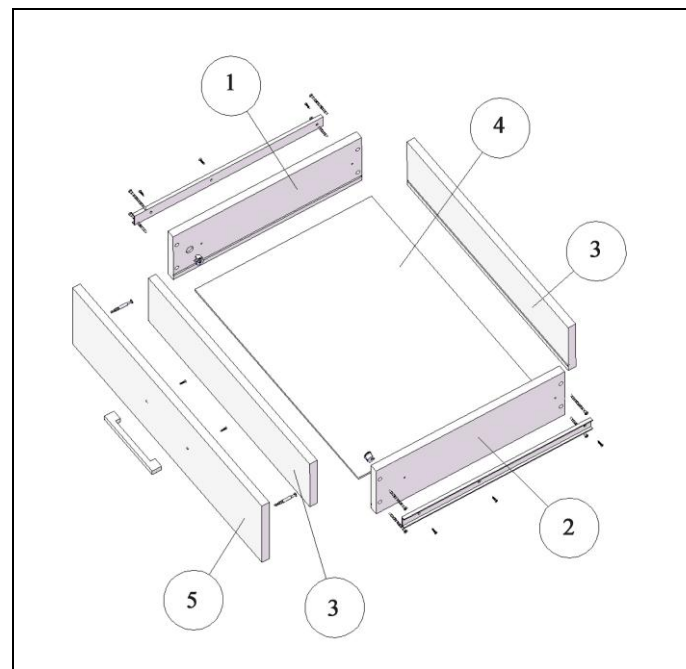

Кинозал

Инструкция по сборке

Схема сборки кинозала

Комплект деталей

Позиция	Наименование	Размеры	Кол-во
1	Бок левый	1574x290	1
2	Бок правый	1574x290	1
3	Бок левый внутренний	1574x290	1
4	Бок правый внутренний	1574x290	1
5	Полка	580x190	2
6	Полка	580x190	6
7	Монтажка	580x294	2
8	Полка верхняя	1172x280	1
9	Монтажка	1172x598	1
10	Монтажка	1172x598	1
11	Верх	2396x316	1
12	Верх тумбы	2396x450	1
13	Низ тумбы	2396x450	1
14	Ребро крайнее левое	324x424	1
15	Ребро крайнее правое	324x424	1
16	Ребро среднее	324x424	1
17	Ребро правое	324x424	1
18	Ребро левое	324x424	1
19	Полка тумбы	575x422	2
20	Фасад	1276x303	4
21	Стенка задняя	2392x364	1
22	Стенка задняя	1298x608	2
23	Ящик		2
24	Ящик		2
Ящик			
1	Левый бок ящика	400x288	1
2	Правый бок ящика	400x288	1
3	Монтажка ящика	516x288	2
4	Дно ящика	523x375	1
5	Фасад ящика	595x318	1
Ящик			
1	Левый бок ящика	400x120	1
2	Правый бок ящика	400x120	1
3	Монтажка ящика	517x120	2
4	Дно ящика	523x375	1
5	Фасад ящика	595x158	1

Комплект фурнитуры

Наименование	Кол-во
Стяжка эксцентрик	72
Заглушка стяжки эксцентрик	30
Ключ шестигранный	1
Опора	10
Стяжка винтовая 6,4x50	44
Заглушка винтовой стяжки	12
Петля Hettich	8
Полкодержатель	24
Ручка	8
Направляющие шариковые 400мм	4
Шкант	8
Шуруп 4,0x13	64
Шуруп 4,0x18	20
Шуруп 4,0x35	8
Гвозди	86