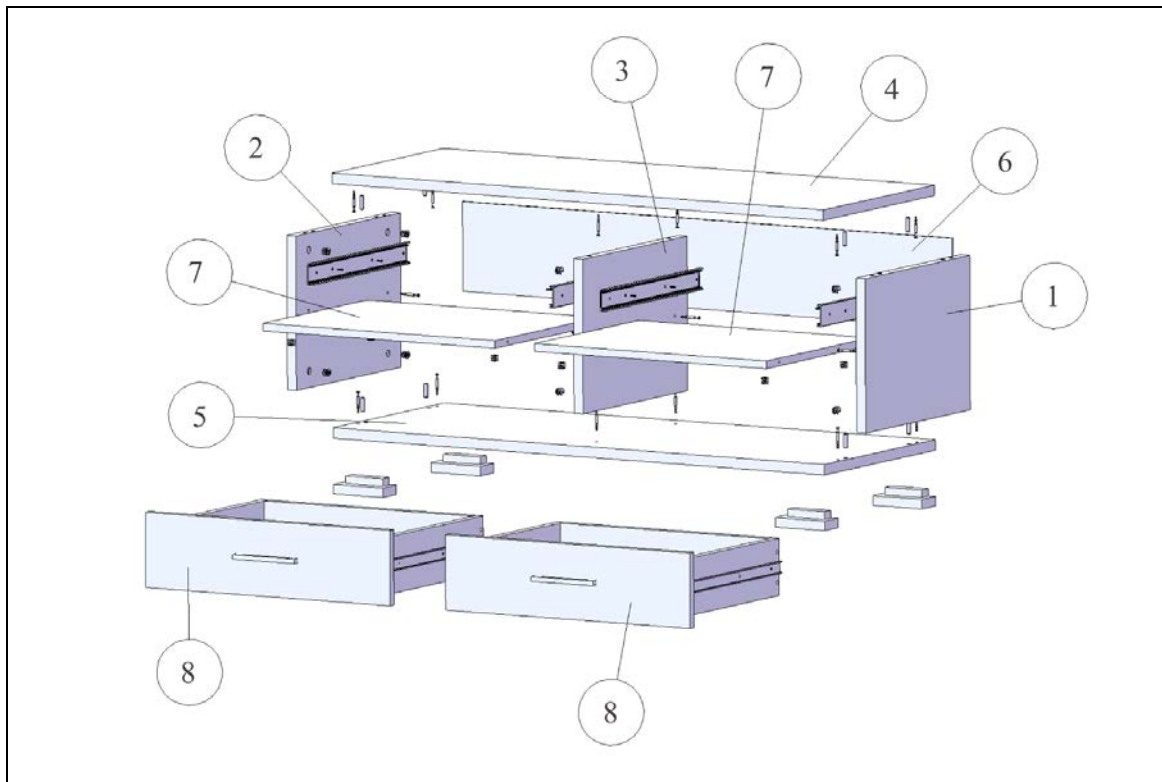

Схема сборки тумбы Т1

Комплект деталей

Позиция	Наименование	Размеры	Количество
1	Бок правый	324x424	1
2	Бок левый	324x424	1
3	Ребро среднее	324x424	1
4	Верх	1196x450	1
5	Низ	1793x450	1
6	Стенка задняя	1192x188	1
7	Полка	565x422	2
8	Ящик		2
Ящик			
1	Бок ящика левый	400x120	1
2	Бок ящика правый	400x120	1
3	Монтажка ящика	507x120	2
4	Дно ящика	514x375	1
5	Фасад ящика	595x158	1

Комплект фурнитуры

Наименование	Количество
Стяжка винтовая 6,4x50	16
Стяжка эксцентрик	24
Заглушка стяжки эксцентрик	6
Ручка	2
Ключ шестигранный	1
Направляющие шариковые	2
Опора	6
Шкант	8
Шуруп 4,0x18	12
Гвозди	20