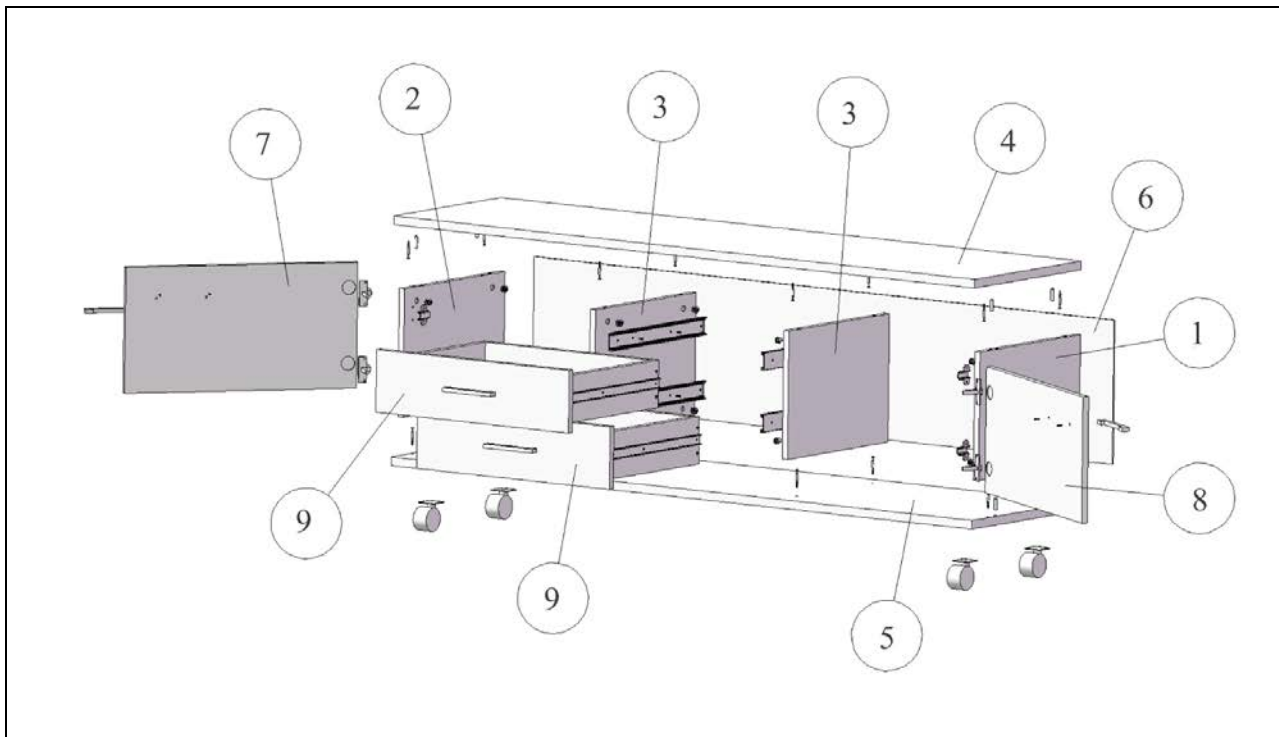

## Схема сборки тумбы Т2

Комплект деталей

Позиция	Наименование	Размеры	Количество
1	Бок правый	324x424	1
2	Бок левый	324x424	1
3	Ребро среднее	324x424	2
4	Верх	1793x450	1
5	Низ	1793x450	1
6	Стенка задняя	1790x364	1
7	Фасад	595x318	1
8	Фасад	595x318	1
9	Ящик		2
Ящик			
1	Бок ящика левый	400x120	1
2	Бок ящика правый	400x120	1
3	Монтажка ящика	523x120	2
4	Дно ящика	530x375	1
5	Фасад ящика	595x158	1

Комплект фурнитуры

Наименование	Количество
Стяжка винтовая 6,4x50	16
Стяжка эксцентрик	20
Заглушка стяжки эксцентрик	16
Петля Hettich	4
Ручка	4
Ключ шестигранный	1
Направляющие шариковые	2
Ролик откатной	4
Шкант	8
Шуруп 4,0x13	48
Гвозди	20