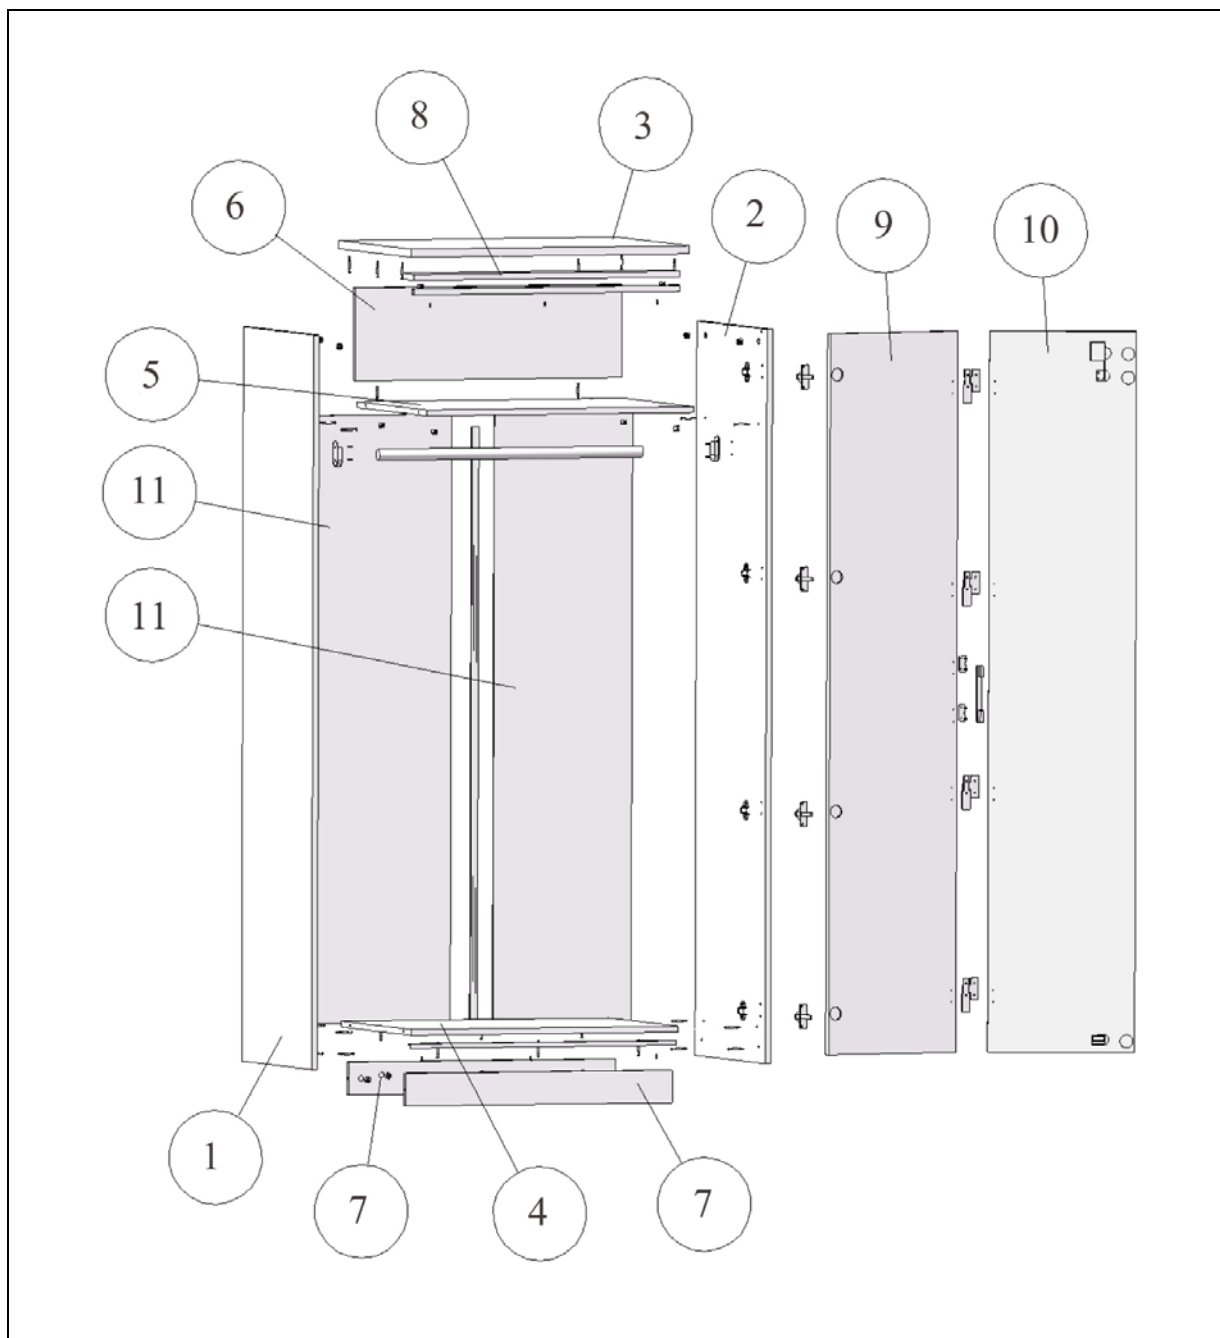

Схема сборки шкафа Ш2

Комплект деталей

Позиция	Наименование	Размеры	Кол-во
1	Бок левый	1974x550	1
2	Бок правый	1974x550	1
3	Верх	796x576	1
4	Низ	764x550	1
5	Полка	764x550	1
6	Монтажка	764x250	1
7	Планка	764x88	2
8	Планка	764x88	1
9	Фасад	1938x396	1
10	Фасад	1938x396	1
11	Стенка задняя	1636x396	2

Комплект фурнитуры

Наименование	Кол-во
Стяжка эксцентрик	28
Заглушка стяжки эксцентрик	8
Петля Hettich	4
Hettich система Wing Line 770	1
Ручка	1
Монтажная планка для ручки	1
Ключ шестигранный	1
Штапик соединительный	1
Штангодержатель	2
Штанга	1
Оконечник пластмассовый	4
Шуруп 4,0x13	44
Шуруп 4,0x25	3
Гвозди	40